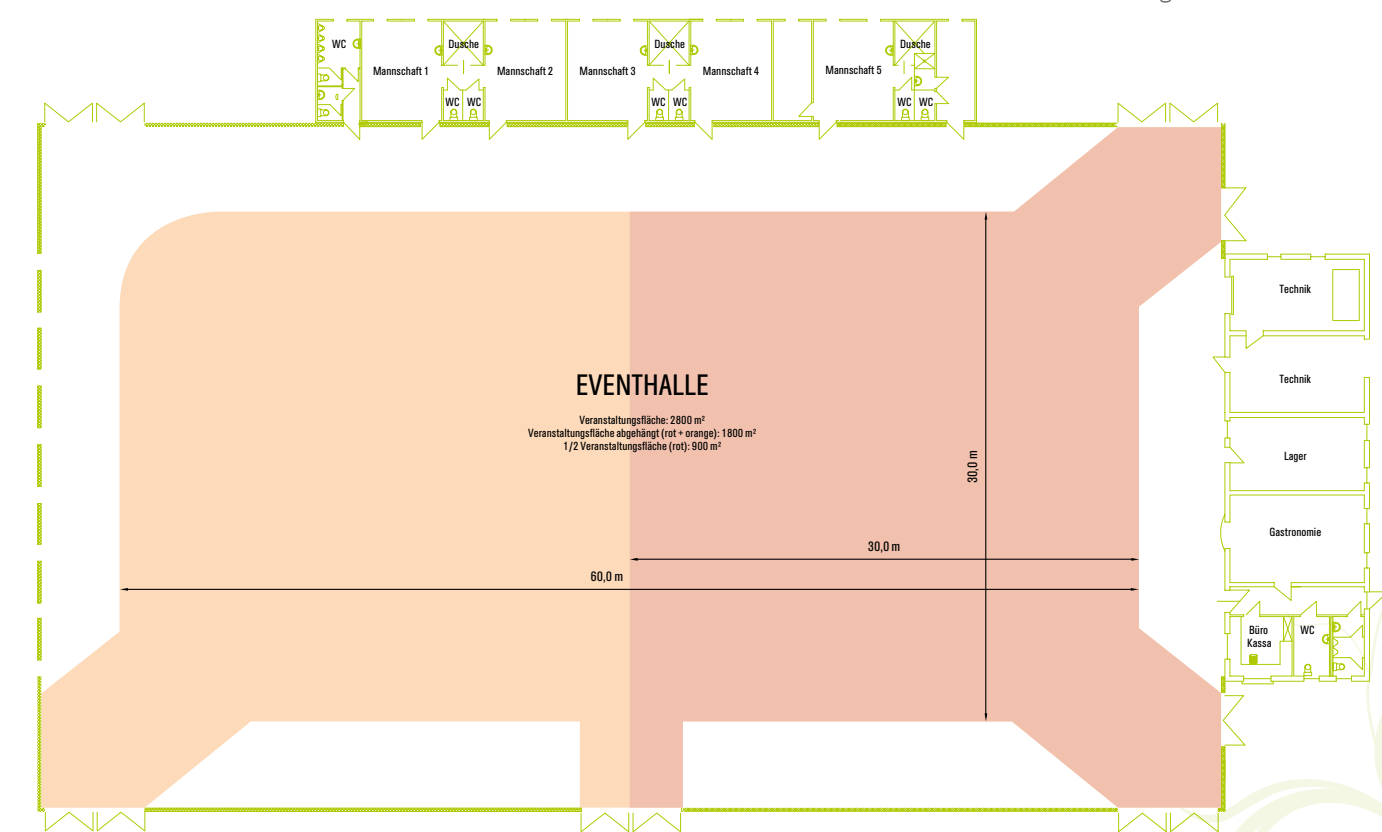

EVENTHALLE

Klagenfurterstraße 99
9400 Wolfsberg | Kärnten

Die Eventhalle ist eine moderne, multifunktionelle Veranstaltungsinfrastruktur, welche in Verbindung mit dem Messe- und Ausstellungsgelände der perfekte Standort für größere Veranstaltungen ist.

Mit 2.800 m² Veranstaltungsfläche und einer Kapazität von bis zu 2800 Personen bieten die Räumlichkeiten Platz für Events aller Größenordnungen und vor allem bei jeder Witterung. Die Halle eignet sich optimal für Pop- & Rock-Konzerte, Messen,

Halle angeboten werden und ermöglicht so Open Air Veranstaltungen jeglicher Art, aber auch Park- und Campingflächen für ihre Besucher. Eine flexible Abhängung sorgt für ein besonderes Ambiente und ermöglicht eine Teilung der Halle für ihre Bedürfnisse und Anforderungen.

Kapazitäten

Räumlichkeit	m ²	Kinobestuhlung
Eventhalle	1800	2800
Eventhalle (geteilt)	900	1400
Eventgelände	43 600	beliebig